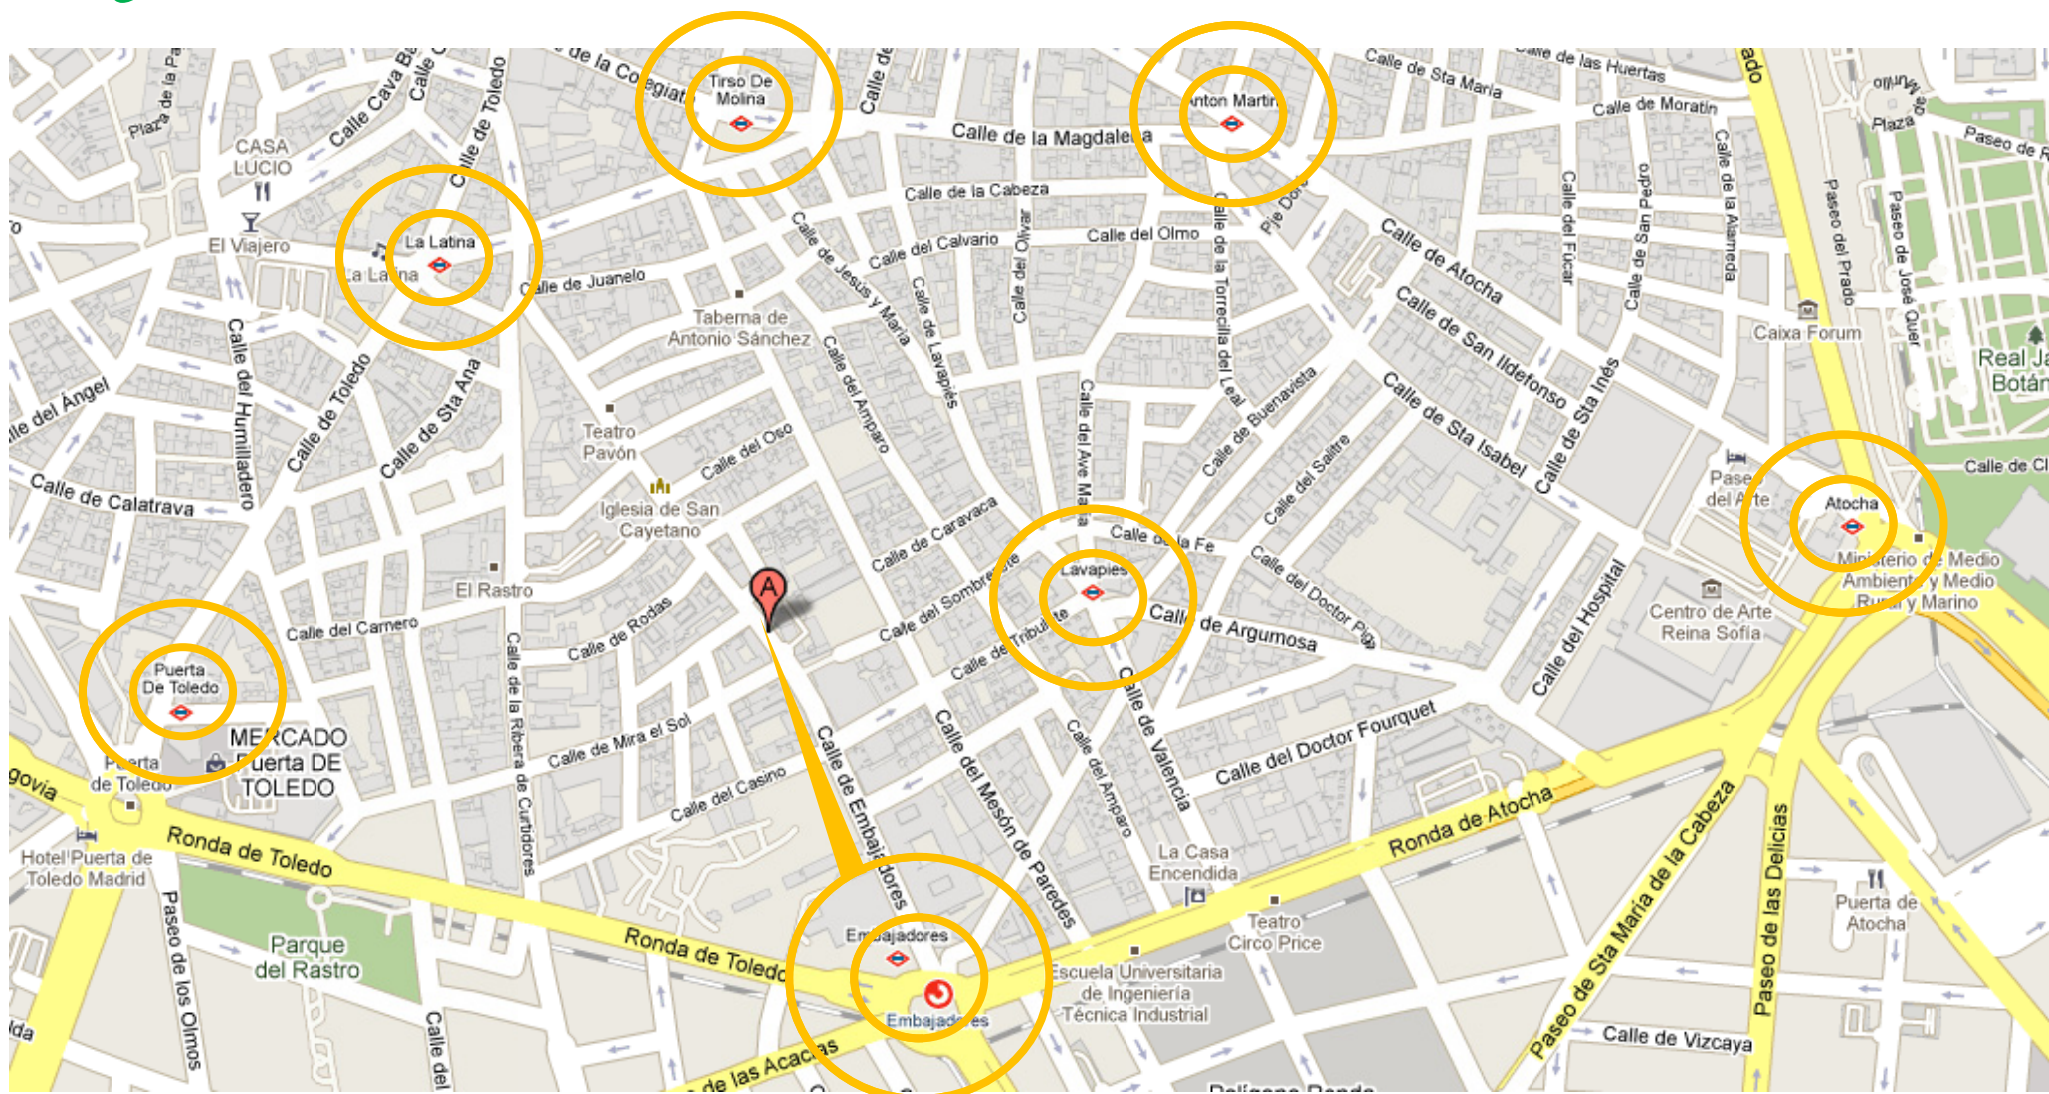

# ¿Cómo llegar a La Ceiba, Cooperativa de Comercio Justo?

- **Dirección Completa:** c/ Embajadores 35, Pasaje Local 6, 28004 Madrid. ☎ 659 38 02 82 🌐 [www.laceiba.org](http://www.laceiba.org) ✉ [ceiba@laceiba.org](mailto:ceiba@laceiba.org)
- **Horario:** Lunes a Sábado: De 17:30 a 20:30. Viernes y Sábado: De 11.00 a 14:00.
- **Nota:** Desde Embajadores sale el único autobús: El M1.